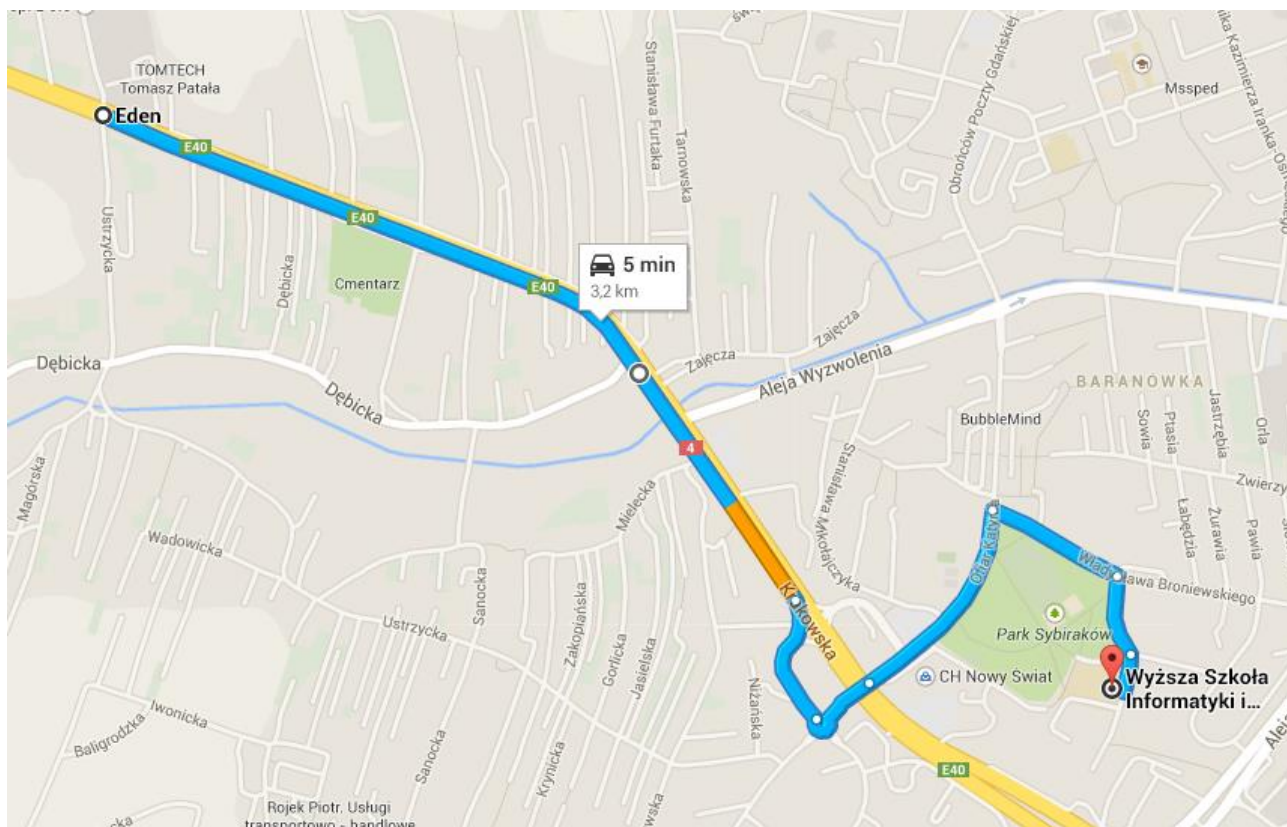

# Instrukcja dojazdu z Hotelu **EDEN** do budynku głównego Wyższej Szkoły Informatyki i Zarządzania w Rzeszowie

Hotel EDEN znajduje się w Rzeszowie przy ul. Krakowskiej 150.

Współrzędne GPS: 50°03'33.5"N 21°57'08.6"E [Lokalizacja na mapie](#)

Wyższa Szkoła Informatyki i Zarządzania znajduje się w Rzeszowie przy ul. Sucharskiego 2 (Pierwszy dzień konkursu)

Współrzędne GPS: 50°02'55.1"N 21°58'53.7"E [Lokalizacja na mapie](#)

Kampus Wyższej Szkoły Informatyki i Zarządzania znajduje się w Kielnarowej. Centrum Turystyki i Rekreacji WSiIZ, Kielnarowa 386a (Drugi dzień konkursu)

Współrzędne GPS: 49°57'00.6"N 22°03'33.0"E [Lokalizacja na mapie](#)

Poniżej instrukcja jak dojechać do siedziby WSiIZ w Rzeszowie z Hotelu Eden:

- Samochodem [Trasa na mapie Google](#)

- Autobusem [Trasa z przystanku do WSiIZ na mapie Google](#)

Należy wsiąść na przystanku „12S Krakowska pętla” do autobusu linii 1 lub 22. Następnie wysiąść na trzecim przystanku „6S Krakowska górka” obok Centrum Handlowego Nowy Świat, przejść na drugą stronę ulicy i iść wzdłuż ul. Ofiar Katynia. Po ok. 350 metrów skręcić w prawo i cały czas prosto aż do siedziby WSiIZ.