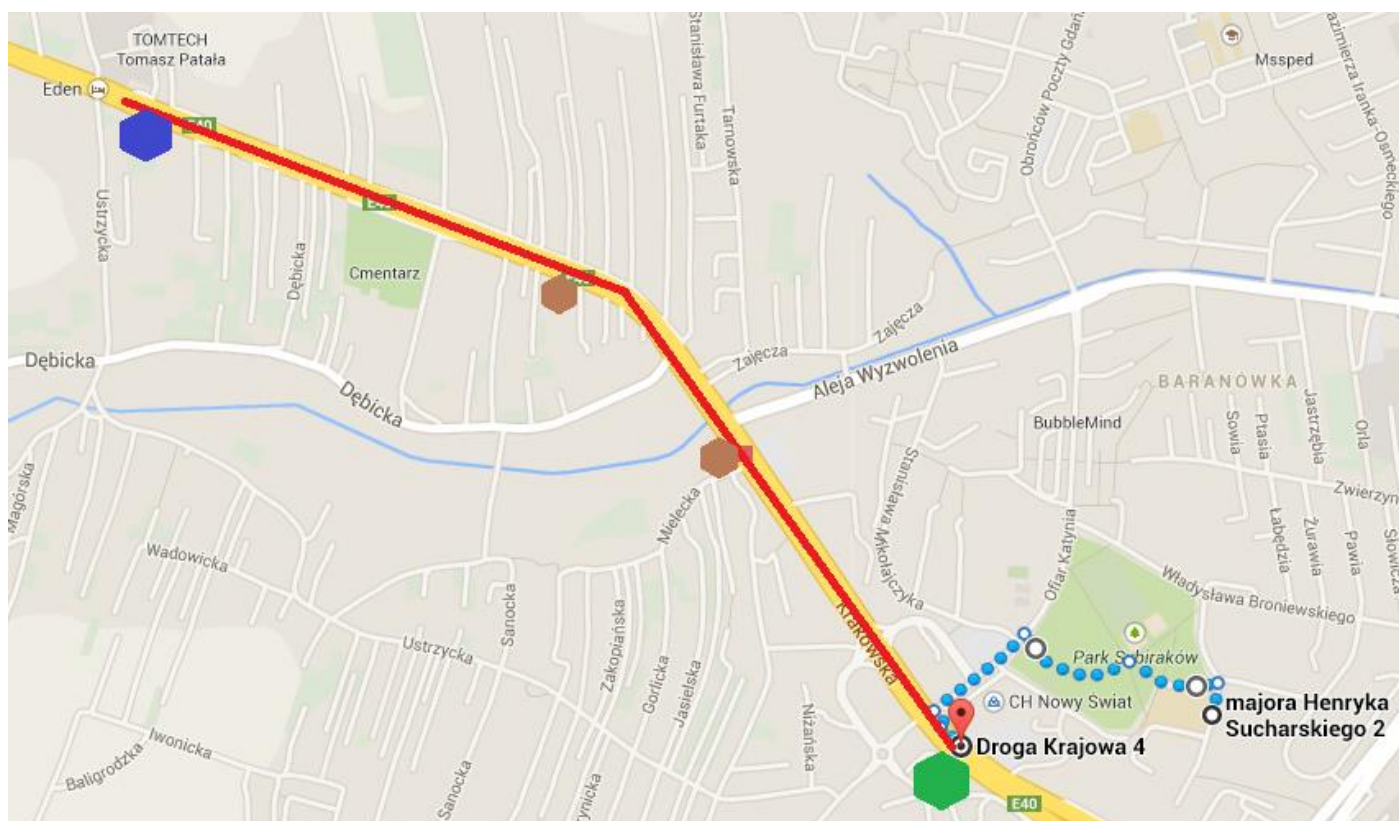

# Instrukcja dojazdu z Hotelu **EDEN** do budynku głównego Wyższej Szkoły Informatyki i Zarządzania w Rzeszowie

Hotel EDEN znajduje się w Rzeszowie przy ul. Krakowskiej 150.

Współrzędne GPS: 50°03'33.5"N 21°57'08.6"E [Lokalizacja na mapie](#)

Wyższa Szkoła Informatyki i Zarządzania znajduje się w Rzeszowie przy ul. Sucharskiego 2 (Pierwszy dzień konkursu)

Współrzędne GPS: 50°02'55.1"N 21°58'53.7"E [Lokalizacja na mapie](#)

Kampus Wyższej Szkoły Informatyki i Zarządzania znajduje się w Kielnarowej. Centrum Turystyki i Rekreacji WSiIZ, Kielnarowa 386a (Drugi dzień konkursu)

Współrzędne GPS: 49°57'00.6"N 22°03'33.0"E [Lokalizacja na mapie](#)

Poniżej instrukcja jak dojechać do siedziby WSiIZ w Rzeszowie z Hotelu Eden:

- Samochodem [Trasa na mapie Google](#)

- Autobusem [Trasa z przystanku do WSiIZ na mapie Google](#)

Należy wsiąść na przystanku „12S Krakowska pętla” do autobusu linii 1 lub 22. Następnie wysiąść na trzecim przystanku „6S Krakowska górka” obok Centrum Handlowego Nowy Świat, przejść na drugą stronę ulicy i iść wzdłuż ul. Ofiar Katynia. Po ok. 350 metrów skręcić w prawo i cały czas prosto aż do siedziby WSiIZ.